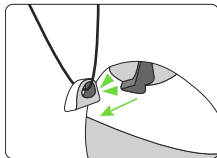

 绿色常亮
充电完成, 可正常使用

 绿色闪烁 — 正在充电

 白绿交替闪烁
已接通电源, 准备充电

 白灯短暂亮起
重启成功

佩戴指南

1. 为方便后期佩戴，将造型项链穿入吊坠挂扣中。
2. 将挂绳挂扣的扁平端朝向内部，水平推入吊坠背面的凹槽。
3. 推入直至听到“咔哒”声，吊坠即锁定到位，可以佩戴了。
4. 如需取下，挂扣水平拉出即可轻松取下吊坠。

设备充电

1. 连接充电底座

将 Type-C 线 插入充电底座。
指示灯白绿交替闪烁，表示已准备就绪。

2. Nuna智能吊坠充电

将 Nuna 智能吊坠，放置在充电底座上进行充电，充电时指示灯绿色闪烁，充满后变为绿色常亮。

微信扫码关注
了解更多资讯

App使用指南

1. 安装Nuna App并完成账户注册

应用商店下载Nuna App, 使用时App保持开启状态, 连接会更加顺畅。打开Nuna App, 登录页面现在注册, 可根据自己喜欢的方式填写个人账号信息。