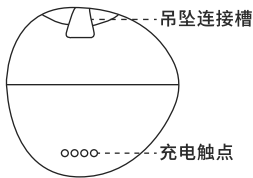

X 1

收纳袋

X 1

挂扣

X 2

认识你的Nuna

指示灯说明, 快速了解你的Nuna智能吊坠

 白色闪烁 — 等待配对
(长按 2 秒进入配对模式)

 绿色常亮
充电完成, 可正常使用

 绿色闪烁 — 正在充电

 白绿交替闪烁
已接通电源, 准备充电

 白灯短暂亮起
重启成功

佩戴指南

1. 为方便后期佩戴，将造型项链穿入吊坠挂扣中。
2. 将挂绳挂扣的扁平端朝向内部，水平推入吊坠背面的凹槽。
3. 推入直至听到“咔哒”声，吊坠即锁定到位，可以佩戴了。
4. 如需取下，挂扣水平拉出即可轻松取下吊坠。

设备充电

1. 连接充电底座