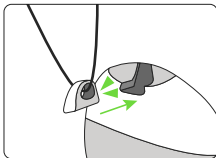

 绿色常亮
充电完成, 可正常使用

 绿色闪烁 — 正在充电

 白绿交替闪烁
已接通电源, 准备充电

 白灯短暂亮起
重启成功

佩戴指南

1. 为方便后期佩戴，将造型项链穿入吊坠挂扣中。
2. 将挂绳挂扣的扁平端朝向内部，水平推入吊坠背面的凹槽。
3. 推入直至听到“咔哒”声，吊坠即锁定到位，可以佩戴了。
4. 如需取下，挂扣水平拉出即可轻松取下吊坠。

设备充电

1. 连接充电底座

将 Type-C 线 插入充电底座。
指示灯白绿交替闪烁，表示已准备就绪。

2. Nuna智能吊坠充电

将 Nuna 智能吊坠，放置在充电底座上进行充电，充电时指示灯绿色闪烁，充满后变为绿色常亮。

微信扫码关注
了解更多资讯

App使用指南

1. 安装Nuna App并完成账户注册

应用商店下载Nuna App, 使用时App保持开启状态, 连接会更加顺畅。打开Nuna App, 登录页面现在注册, 可根据自己喜欢的方式填写个人账号信息。