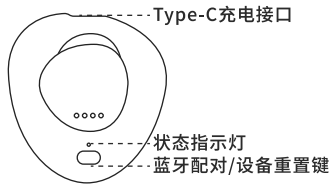

X 1

收纳袋

X 1

挂扣

X 2

认识你的Nuna

指示灯说明, 快速了解你的Nuna智能吊坠

 白色闪烁 — 等待配对
(长按 2 秒进入配对模式)

 绿色常亮
充电完成, 可正常使用

 绿色闪烁 — 正在充电

 白绿交替闪烁
已接通电源, 准备充电

 白灯短暂亮起
重启成功

佩戴指南

1. 为方便后期佩戴，将造型项链穿入吊坠挂扣中。
2. 将挂绳挂扣的扁平端朝向内部，水平推入吊坠背面的凹槽。
3. 推入直至听到“咔哒”声，吊坠即锁定到位，可以佩戴了。
4. 如需取下，挂扣水平拉出即可轻松取下吊坠。

设备充电

1. 连接充电底座