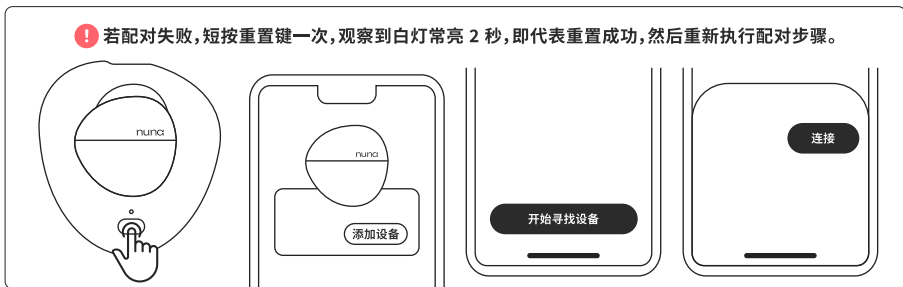

 绿色常亮
充电完成, 可正常使用

 绿色闪烁 — 正在充电

 白绿交替闪烁
已接通电源, 准备充电

 白灯短暂亮起
重启成功

佩戴指南

1. 为方便后期佩戴，将造型项链穿入吊坠挂扣中。
2. 将挂绳挂扣的扁平端朝向内部，水平推入吊坠背面的凹槽。
3. 推入直至听到“咔哒”声，吊坠即锁定到位，可以佩戴了。
4. 如需取下，挂扣水平拉出即可轻松取下吊坠。

设备充电

1. 连接充电底座

将 Type-C 线 插入充电底座。
指示灯白绿交替闪烁，表示已准备就绪。

2. Nuna智能吊坠充电

将 Nuna 智能吊坠，放置在充电底座上进行充电，充电时指示灯绿色闪烁，充满后变为绿色常亮。

微信扫码关注
了解更多资讯

App使用指南

1. 安装Nuna App并完成账户注册

应用商店下载Nuna App, 使用时App保持开启状态, 连接会更加顺畅。打开Nuna App, 登录页面现在注册, 可根据自己喜欢的方式填写个人账号信息。

2. 个人资料与声纹录制

根据注册指引填写个人基本信息, 在安静环境录制个人声纹, 录制过程中, 将设备与手机共同置于最近位置进行录制。

App使用指南

3. 开放权限

根据指引逐步开放APP本地权限,包括地址权限、蓝牙权限、通知权限。

4. 配对与连接设备

设备放入充电仓并接通电源,长按充电仓蓝牙配对键 2 秒,直至灯光变为白色闪烁。确保蓝牙已打开,打开 Nuna APP 点击我的-添加设备,进行设备连接。

5. 配对成功

Me页面状态栏显示已连接，即代表Nuna设备配对成功。首次连接，我们建议立即升级至最新固件版本，发现新固件 - 现在更新，请保持蓝牙开启，设备靠近手机，直到更新完成。

nuna

产品规格

型号	Nuna 01	名称	Nuna 智能吊坠
输入	5V = 1A	输出	5V = 0.3A
委托方	深圳物启科技有限责任公司	CMIIT ID	26J4450TZ264
外观尺寸	仓: 76.4*9.51*81.7 mm 吊坠: 43.41*13.46*21.48 mm	核心技术	无感感知、端侧AI算法 自研多模态情绪算法(隐私保护)
防护等级	IP65级防尘防水(不能长时间浸泡)	重量	吊坠17g, 充电底座约80g, 佩戴无负重感
连接方式	蓝牙, 有效连接距离 10 m	设计风格	类鹅卵石设计, 金属/亚光质感, 适合日常佩戴
电池参数	300mAh, 磁吸充电1.5小时, 续航40小时(活跃模式)		