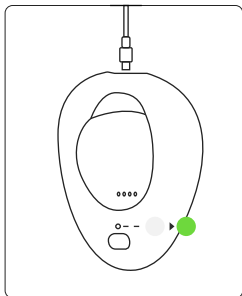

X 1

收纳袋

X 1

挂扣

X 2

认识你的Nuna

指示灯说明, 快速了解你的Nuna智能吊坠

 白色闪烁 — 等待配对
(长按 2 秒进入配对模式)

 绿色常亮
充电完成, 可正常使用

 绿色闪烁 — 正在充电

 白绿交替闪烁
已接通电源, 准备充电

 白灯短暂亮起
重启成功

佩戴指南

1. 为方便后期佩戴，将造型项链穿入吊坠挂扣中。
2. 将挂绳挂扣的扁平端朝向内部，水平推入吊坠背面的凹槽。
3. 推入直至听到“咔哒”声，吊坠即锁定到位，可以佩戴了。
4. 如需取下，挂扣水平拉出即可轻松取下吊坠。

设备充电

1. 连接充电底座

将 Type-C 线 插入充电底座。
指示灯白绿交替闪烁，表示已准备就绪。

2. Nuna智能吊坠充电

将 Nuna 智能吊坠，放置在充电底座上进行充电，充电时指示灯绿色闪烁，充满后变为绿色常亮。

微信扫码关注
了解更多资讯

App使用指南

1. 安装Nuna App并完成账户注册

应用商店下载Nuna App, 使用时App保持开启状态, 连接会更加顺畅。打开Nuna App, 登录页面现在注册, 可根据自己喜欢的方式填写个人账号信息。

2. 个人资料与声纹录制

根据注册指引填写个人基本信息, 在安静环境录制个人声纹, 录制过程中, 将设备与手机共同置于最近位置进行录制。

App使用指南

3. 开放权限

根据指引逐步开放APP本地权限,包括地址权限、蓝牙权限、通知权限。

4. 配对与连接设备

设备放入充电仓并接通电源,长按充电仓蓝牙配对键 2 秒,直至灯光变为白色闪烁。确保蓝牙已打开,打开 Nuna APP 点击我的-添加设备,进行设备连接。