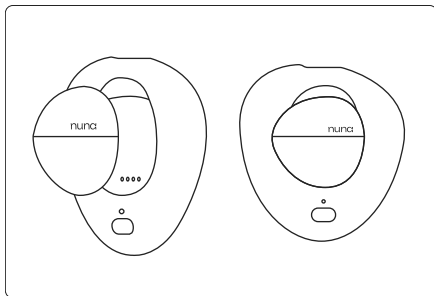

X 1

收纳袋

X 1

挂扣

X 2

认识你的Nuna

指示灯说明, 快速了解你的Nuna智能吊坠

 白色闪烁 — 等待配对
(长按 2 秒进入配对模式)

 绿色常亮
充电完成, 可正常使用

 绿色闪烁 — 正在充电

 白绿交替闪烁
已接通电源, 准备充电

 白灯短暂亮起
重启成功

佩戴指南

1. 为方便后期佩戴，将造型项链穿入吊坠挂扣中。
2. 将挂绳挂扣的扁平端朝向内部，水平推入吊坠背面的凹槽。
3. 推入直至听到“咔哒”声，吊坠即锁定到位，可以佩戴了。
4. 如需取下，挂扣水平拉出即可轻松取下吊坠。

设备充电

1. 连接充电底座

将 Type-C 线 插入充电底座。
指示灯白绿交替闪烁，表示已准备就绪。

2. Nuna智能吊坠充电

将 Nuna 智能吊坠，放置在充电底座上进行充电，充电时指示灯绿色闪烁，充满后变为绿色常亮。

微信扫码关注
了解更多资讯

App使用指南

1. 安装Nuna App并完成账户注册

应用商店下载Nuna App, 使用时App保持开启状态, 连接会更加顺畅。打开Nuna App, 登录页面现在注册, 可根据自己喜欢的方式填写个人账号信息。

2. 个人资料与声纹录制

根据注册指引填写个人基本信息, 在安静环境录制个人声纹, 录制过程中, 将设备与手机共同置于最近位置进行录制。

App使用指南

3. 开放权限

根据指引逐步开放APP本地权限,包括地址权限、蓝牙权限、通知权限。

4. 配对与连接设备

设备放入充电仓并接通电源,长按充电仓蓝牙配对键 2 秒,直至灯光变为白色闪烁。确保蓝牙已打开,打开 Nuna APP 点击我的-添加设备,进行设备连接。